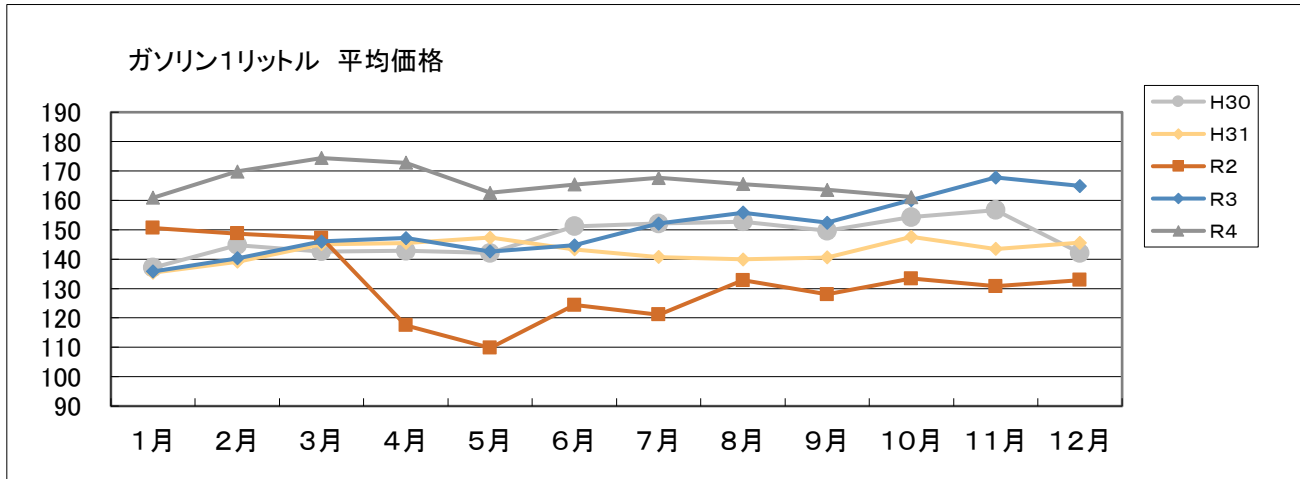

灯油1リットル平均価格

	H30	H31	R2	R3	R4
1月	85.06	89.59	93.14	77.46	107.23
2月	87.93	88.18	96.46	81.88	110.94
3月	88.23	89.20	93.63	86.94	114.09
4月	88.63	89.03	80.79	91.26	118.44
5月	88.55	92.77	72.17	91.87	118.19
6月	90.77	92.08	68.47	92.12	118.39
7月	95.15	91.96	68.13	93.85	118.94
8月	94.91	91.38	77.22	95.60	118.83
9月	95.09	91.64	77.26	97.86	119.30
10月	95.38	92.59	76.86	97.04	118.53
11月	99.65	92.76	77.18	106.06	
12月	95.26	92.54	77.01	110.76	

LPガス5m3 平均価格

	H30	H31	R2	R3	R4
1月	5,498.50	5,517.42	5,686.83	5,715.17	5,768.17
2月	5,498.50	5,517.42	5,686.83	5,715.17	5,768.17
3月	5,512.00	5,517.42	5,686.83	5,715.17	5,771.92
4月	5,475.33	5,492.67	5,715.17	5,715.17	5,837.33
5月	5,512.00	5,458.50	5,715.17	5,754.91	5,759.82
6月	5,512.00	5,492.67	5,715.17	5,715.17	5,942.67
7月	5,493.33	5,492.67	5,715.17	5,715.17	5,982.08
8月	5,493.33	5,492.67	5,715.17	5,715.17	5,934.92
9月	5,493.33	5,492.67	5,715.17	5,715.17	5,976.67
10月	5,506.83	5,510.00	5,715.17	5,728.92	5,936.67
11月	5,517.42	5,686.83	5,715.17	5,728.92	
12月	5,517.42	5,686.83	5,715.00	5,769.91	

ガソリン1リットル平均価格

	H30	H31	R2	R3	R4
1月	137.10	135.40	150.60	135.80	160.90
2月	144.80	139.10	148.70	140.30	169.80
3月	142.60	145.10	147.20	146.00	174.40
4月	142.80	145.50	117.50	147.20	172.78
5月	142.10	147.30	109.80	142.60	162.60
6月	151.20	143.30	124.40	144.70	165.44
7月	152.10	140.70	121.10	152.10	167.63
8月	152.78	139.90	132.80	155.80	165.56
9月	149.67	140.60	128.00	152.40	163.56
10月	154.33	147.60	133.40	160.10	161.11
11月	156.67	143.50	130.80	167.80	
12月	142.11	145.60	132.90	164.90	