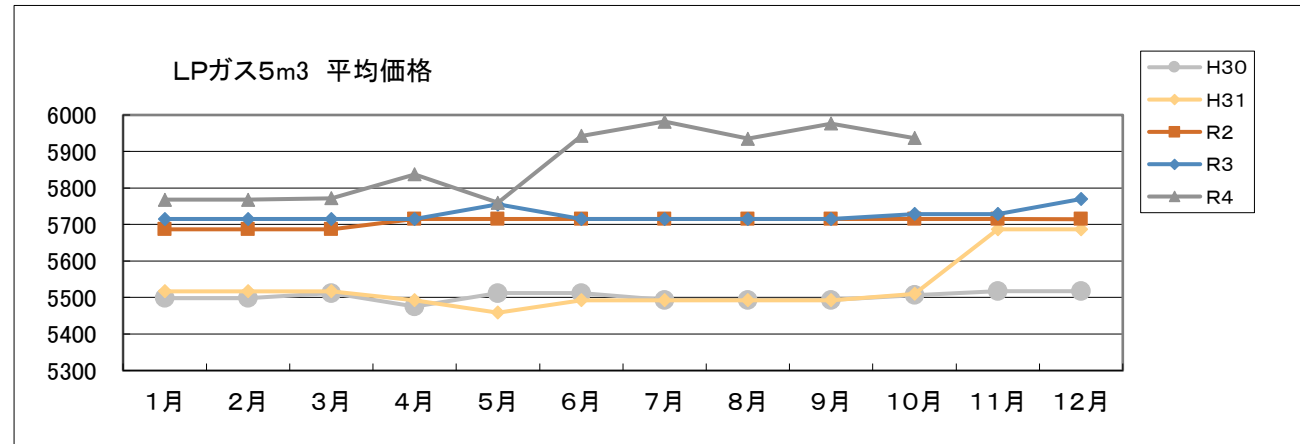

灯油1リットル平均価格

	H30	H31	R2	R3	R4
1月	85.06	89.59	93.14	77.46	107.23
2月	87.93	88.18	96.46	81.88	110.94
3月	88.23	89.20	93.63	86.94	114.09
4月	88.63	89.03	80.79	91.26	118.44
5月	88.55	92.77	72.17	91.87	118.19
6月	90.77	92.08	68.47	92.12	118.39
7月	95.15	91.96	68.13	93.85	118.94
8月	94.91	91.38	77.22	95.60	118.83
9月	95.09	91.64	77.26	97.86	119.30
10月	95.38	92.59	76.86	97.04	118.53
11月	99.65	92.76	77.18	106.06	
12月	95.26	92.54	77.01	110.76	

LPガス5m3 平均価格

	H30	H31	R2	R3	R4
1月	5,498.50	5,517.42	5,686.83	5,715.17	5,768.17
2月	5,498.50	5,517.42	5,686.83	5,715.17	5,768.17
3月	5,512.00	5,517.42	5,686.83	5,715.17	5,771.92
4月	5,475.33	5,492.67	5,715.17	5,715.17	5,837.33
5月	5,512.00	5,458.50	5,715.17	5,754.91	5,759.82
6月	5,512.00	5,492.67	5,715.17	5,715.17	5,942.67
7月	5,493.33	5,492.67	5,715.17	5,715.17	5,982.08
8月	5,493.33	5,492.67	5,715.17	5,715.17	5,934.92
9月	5,493.33	5,492.67	5,715.17	5,715.17	5,976.67
10月	5,506.83	5,510.00	5,715.17	5,728.92	5,936.67
11月	5,517.42	5,686.83	5,715.17	5,728.92	
12月	5,517.42	5,686.83	5,715.00	5,769.91	

ガソリン1リットル平均価格

	H30	H31	R2	R3	R4
1月	137.10	135.40	150.60	135.80	160.90
2月	144.80	139.10	148.70	140.30	169.80
3月	142.60	145.10	147.20	146.00	174.40
4月	142.80	145.50	117.50	147.20	172.78
5月	142.10	147.30	109.80	142.60	162.60
6月	151.20	143.30	124.40	144.70	165.44
7月	152.10	140.70	121.10	152.10	167.63
8月	152.78	139.90	132.80	155.80	165.56
9月	149.67	140.60	128.00	152.40	163.56
10月	154.33	147.60	133.40	160.10	161.11
11月	156.67	143.50	130.80	167.80	
12月	142.11	145.60	132.90	164.90	