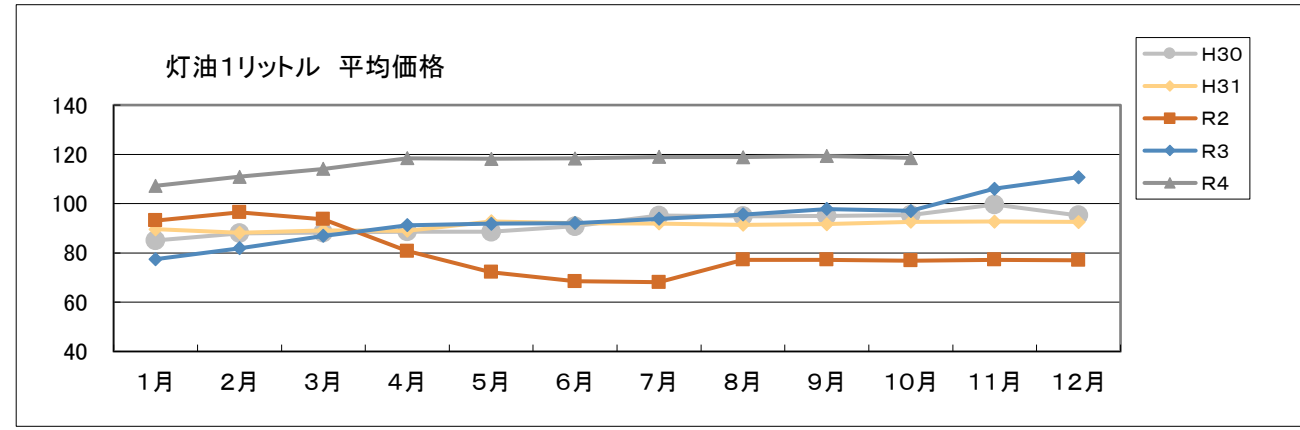

灯油1リットル平均価格

	H30	H31	R2	R3	R4
1月	85.06	89.59	93.14	77.46	107.23
2月	87.93	88.18	96.46	81.88	110.94
3月	88.23	89.20	93.63	86.94	114.09
4月	88.63	89.03	80.79	91.26	118.44
5月	88.55	92.77	72.17	91.87	118.19
6月	90.77	92.08	68.47	92.12	118.39
7月	95.15	91.96	68.13	93.85	118.94
8月	94.91	91.38	77.22	95.60	118.83
9月	95.09	91.64	77.26	97.86	119.30
10月	95.38	92.59	76.86	97.04	118.53
11月	99.65	92.76	77.18	106.06	
12月	95.26	92.54	77.01	110.76	

LPガス5m3 平均価格

	H30	H31	R2	R3	R4
1月	5,498.50	5,517.42	5,686.83	5,715.17	5,768.17
2月	5,498.50	5,517.42	5,686.83	5,715.17	5,768.17
3月	5,512.00	5,517.42	5,686.83	5,715.17	5,771.92
4月	5,475.33	5,492.67	5,715.17	5,715.17	5,837.33
5月	5,512.00	5,458.50	5,715.17	5,754.91	5,759.82
6月	5,512.00	5,492.67	5,715.17	5,715.17	5,942.67
7月	5,493.33	5,492.67	5,715.17	5,715.17	5,982.08
8月	5,493.33	5,492.67	5,715.17	5,715.17	5,934.92
9月	5,493.33	5,492.67	5,715.17	5,715.17	5,976.67
10月	5,506.83	5,510.00	5,715.17	5,728.92	5,936.67
11月	5,517.42	5,686.83	5,715.17	5,728.92	
12月	5,517.42	5,686.83	5,715.00	5,769.91	

ガソリン1リットル平均価格

	H30	H31	R2	R3	R4
1月	137.10	135.40	150.60	135.80	160.90
2月	144.80	139.10	148.70	140.30	169.80
3月	142.60	145.10	147.20	146.00	174.40
4月	142.80	145.50	117.50	147.20	172.78
5月	142.10	147.30	109.80	142.60	162.60
6月	151.20	143.30	124.40	144.70	165.44
7月	152.10	140.70	121.10	152.10	167.63
8月	152.78	139.90	132.80	155.80	165.56
9月	149.67	140.60	128.00	152.40	163.56
10月	154.33	147.60	133.40	160.10	161.11
11月	156.67	143.50	130.80	167.80	
12月	142.11	145.60	132.90	164.90	