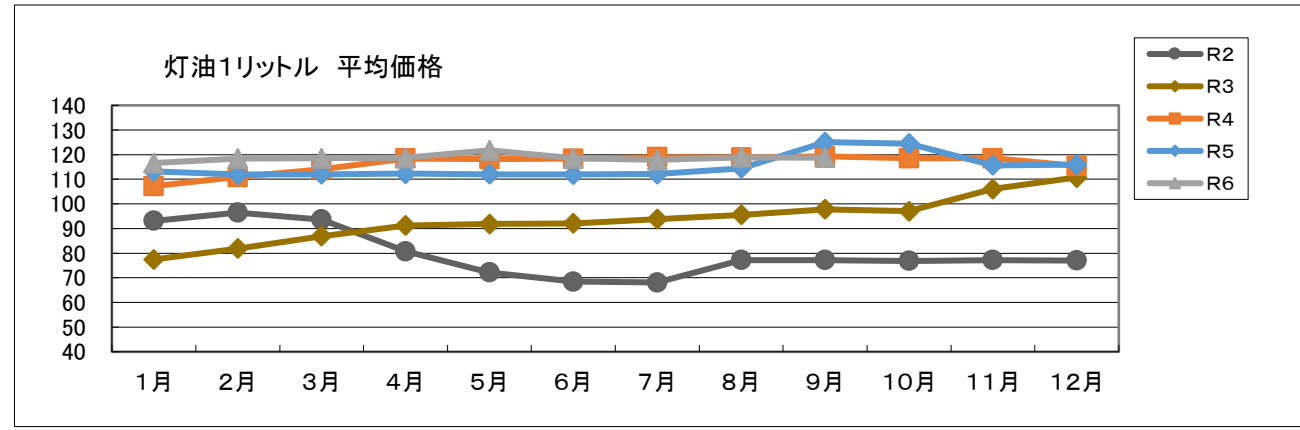

灯油1リットル平均価格

	R2	R3	R4	R5	R6
1月	93.14	77.46	107.23	113.28	116.61
2月	96.46	81.88	110.94	111.97	118.45
3月	93.63	86.94	114.09	112.05	118.53
4月	80.79	91.26	118.44	112.32	118.69
5月	72.17	91.87	118.19	112.02	121.76
6月	68.47	92.12	118.39	111.97	118.53
7月	68.13	93.85	118.94	112.09	117.84
8月	77.22	95.60	118.83	114.48	118.92
9月	77.26	97.86	119.30	125.08	118.80
10月	76.86	97.04	118.53	124.51	
11月	77.18	106.06	118.48	115.66	
12月	77.01	110.76	115.39	115.96	

LPガス5m3 平均価格

	R2	R3	R4	R5	R6
1月	5,686.83	5,715.17	5,768.17	5,949.36	5,910.33
2月	5,686.83	5,715.17	5,768.17	6,072.33	5,759.58
3月	5,686.83	5,715.17	5,771.92	6,072.33	5,910.50
4月	5,715.17	5,715.17	5,837.33	6,076.67	5,913.58
5月	5,715.17	5,754.91	5,759.82	5,872.33	5,911.00
6月	5,715.17	5,715.17	5,942.67	5,894.83	5,836.33
7月	5,715.17	5,715.17	5,982.08	5,741.50	5,834.42
8月	5,715.17	5,715.17	5,934.92	5,882.92	5,983.92
9月	5,715.17	5,715.17	5,976.67	5,885.42	5,984.75
10月	5,715.17	5,728.92	5,936.67	5,896.00	
11月	5,715.17	5,728.92	6,046.75	5,481.08	
12月	5,715.00	5,769.91	6,071.75	5,909.50	

ガソリン1リットル平均価格

	R2	R3	R4	R5	R6
1月	150.60	135.80	160.90	163.67	172.38
2月	148.70	140.30	169.80	164.00	174.00
3月	147.20	146.00	174.40	164.11	168.38
4月	117.50	147.20	172.78	166.89	175.57
5月	109.80	142.60	162.60	166.67	165.57
6月	124.40	144.70	165.44	166.89	168.00
7月	121.10	152.10	167.63	166.89	178.86
8月	132.80	155.80	165.56	178.11	164.43
9月	128.00	152.40	163.56	182.00	173.57
10月	133.40	160.10	161.11	164.25	
11月	130.80	167.80	163.67	168.50	
12月	132.90	164.90	163.89	173.50	