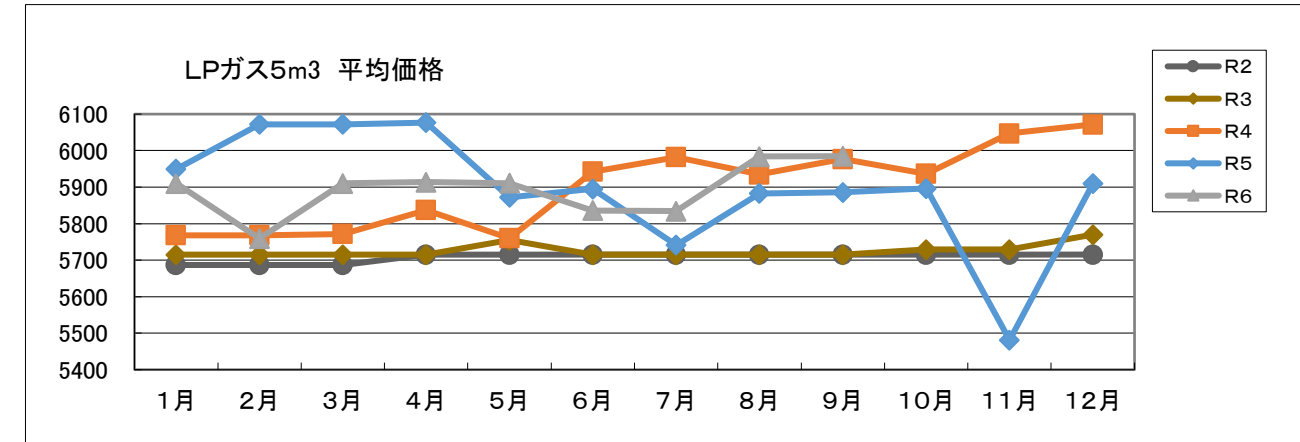

灯油1リットル平均価格

	R2	R3	R4	R5	R6
1月	93.14	77.46	107.23	113.28	116.61
2月	96.46	81.88	110.94	111.97	118.45
3月	93.63	86.94	114.09	112.05	118.53
4月	80.79	91.26	118.44	112.32	118.69
5月	72.17	91.87	118.19	112.02	121.76
6月	68.47	92.12	118.39	111.97	118.53
7月	68.13	93.85	118.94	112.09	117.84
8月	77.22	95.60	118.83	114.48	118.92
9月	77.26	97.86	119.30	125.08	118.80
10月	76.86	97.04	118.53	124.51	
11月	77.18	106.06	118.48	115.66	
12月	77.01	110.76	115.39	115.96	

LPガス5m3 平均価格

	R2	R3	R4	R5	R6
1月	5,686.83	5,715.17	5,768.17	5,949.36	5,910.33
2月	5,686.83	5,715.17	5,768.17	6,072.33	5,759.58
3月	5,686.83	5,715.17	5,771.92	6,072.33	5,910.50
4月	5,715.17	5,715.17	5,837.33	6,076.67	5,913.58
5月	5,715.17	5,754.91	5,759.82	5,872.33	5,911.00
6月	5,715.17	5,715.17	5,942.67	5,894.83	5,836.33
7月	5,715.17	5,715.17	5,982.08	5,741.50	5,834.42
8月	5,715.17	5,715.17	5,934.92	5,882.92	5,983.92
9月	5,715.17	5,715.17	5,976.67	5,885.42	5,984.75
10月	5,715.17	5,728.92	5,936.67	5,896.00	
11月	5,715.17	5,728.92	6,046.75	5,481.08	
12月	5,715.00	5,769.91	6,071.75	5,909.50	

ガソリン1リットル平均価格

	R2	R3	R4	R5	R6
1月	150.60	135.80	160.90	163.67	172.38
2月	148.70	140.30	169.80	164.00	174.00
3月	147.20	146.00	174.40	164.11	168.38
4月	117.50	147.20	172.78	166.89	175.57
5月	109.80	142.60	162.60	166.67	165.57
6月	124.40	144.70	165.44	166.89	168.00
7月	121.10	152.10	167.63	166.89	178.86
8月	132.80	155.80	165.56	178.11	164.43
9月	128.00	152.40	163.56	182.00	173.57
10月	133.40	160.10	161.11	164.25	
11月	130.80	167.80	163.67	168.50	
12月	132.90	164.90	163.89	173.50	

軽油1リットル平均価格

	R2	R3	R4	R5	R6
1月	133.00	118.40	143.40	146.33	155.38
2月	130.40	122.70	152.50	147.00	157.00
3月	128.70	129.00	156.60	147.22	152.25
4月	102.10	130.00	154.78	149.89	158.57
5月	93.10	125.30	145.60	149.56	148.57
6月	107.30	127.30	148.22	149.89	151.00
7月	104.40	134.70	150.00	149.89	160.14
8月	115.40	138.90	146.44	161.11	147.43
9月	111.40	132.60	145.44	165.89	156.57
10月	115.90	142.80	144.00	147.50	
11月	113.50	150.50	146.33	151.88	
12月	115.70	149.50	146.44	156.50	