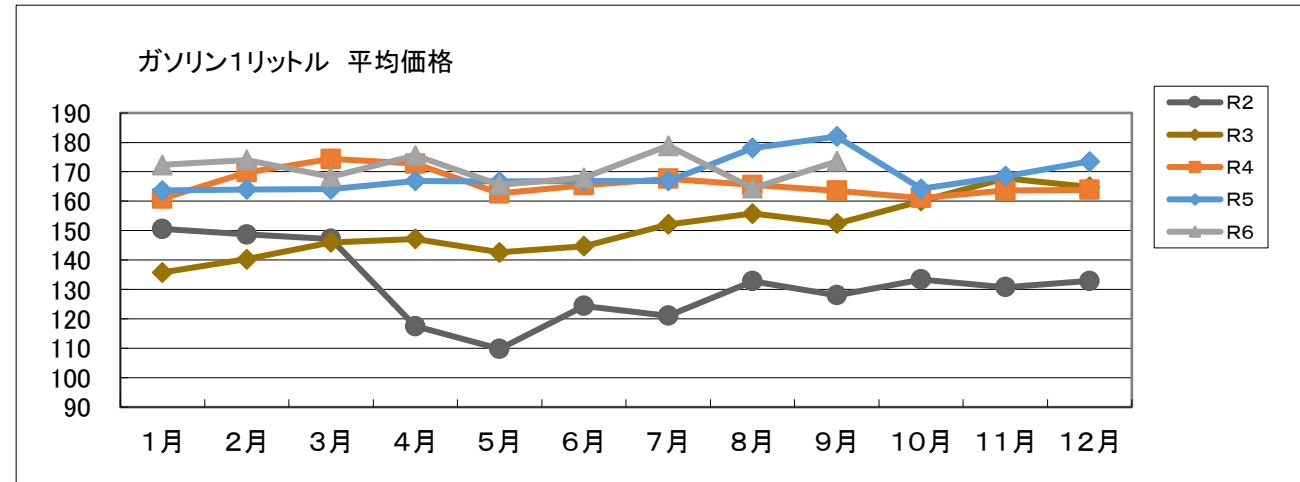

灯油1リットル平均価格

	R2	R3	R4	R5	R6
1月	93.14	77.46	107.23	113.28	116.61
2月	96.46	81.88	110.94	111.97	118.45
3月	93.63	86.94	114.09	112.05	118.53
4月	80.79	91.26	118.44	112.32	118.69
5月	72.17	91.87	118.19	112.02	121.76
6月	68.47	92.12	118.39	111.97	118.53
7月	68.13	93.85	118.94	112.09	117.84
8月	77.22	95.60	118.83	114.48	118.92
9月	77.26	97.86	119.30	125.08	118.80
10月	76.86	97.04	118.53	124.51	
11月	77.18	106.06	118.48	115.66	
12月	77.01	110.76	115.39	115.96	

LPガス5m3 平均価格

	R2	R3	R4	R5	R6
1月	5,686.83	5,715.17	5,768.17	5,949.36	5,910.33
2月	5,686.83	5,715.17	5,768.17	6,072.33	5,759.58
3月	5,686.83	5,715.17	5,771.92	6,072.33	5,910.50
4月	5,715.17	5,715.17	5,837.33	6,076.67	5,913.58
5月	5,715.17	5,754.91	5,759.82	5,872.33	5,911.00
6月	5,715.17	5,715.17	5,942.67	5,894.83	5,836.33
7月	5,715.17	5,715.17	5,982.08	5,741.50	5,834.42
8月	5,715.17	5,715.17	5,934.92	5,882.92	5,983.92
9月	5,715.17	5,715.17	5,976.67	5,885.42	5,984.75
10月	5,715.17	5,728.92	5,936.67	5,896.00	
11月	5,715.17	5,728.92	6,046.75	5,481.08	
12月	5,715.00	5,769.91	6,071.75	5,909.50	

ガソリン1リットル平均価格

	R2	R3	R4	R5	R6
1月	150.60	135.80	160.90	163.67	172.38
2月	148.70	140.30	169.80	164.00	174.00
3月	147.20	146.00	174.40	164.11	168.38
4月	117.50	147.20	172.78	166.89	175.57
5月	109.80	142.60	162.60	166.67	165.57
6月	124.40	144.70	165.44	166.89	168.00
7月	121.10	152.10	167.63	166.89	178.86
8月	132.80	155.80	165.56	178.11	164.43
9月	128.00	152.40	163.56	182.00	173.57
10月	133.40	160.10	161.11	164.25	
11月	130.80	167.80	163.67	168.50	
12月	132.90	164.90	163.89	173.50	