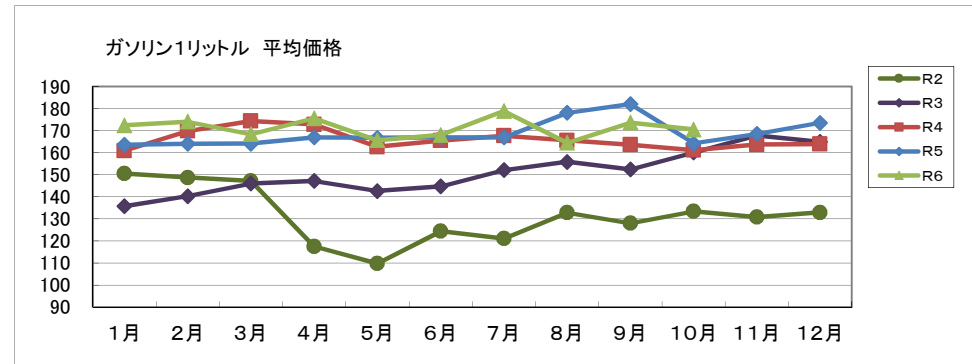

灯油1ℓ平均価格

	R2	R3	R4	R5	R6
1月	93.14	77.46	107.23	113.28	116.61
2月	96.46	81.88	110.94	111.97	118.45
3月	93.63	86.94	114.09	112.05	118.53
4月	80.79	91.26	118.44	112.32	118.69
5月	72.17	91.87	118.19	112.02	121.76
6月	68.47	92.12	118.39	111.97	118.53
7月	68.13	93.85	118.94	112.09	117.84
8月	77.22	95.60	118.83	114.48	118.92
9月	77.26	97.86	119.30	125.08	118.80
10月	76.86	97.04	118.53	124.51	118.30
11月	77.18	106.06	118.48	115.66	
12月	77.01	110.76	115.39	115.96	

LPガス5m3 平均価格

	R2	R3	R4	R5	R6
1月	5,686.83	5,715.17	5,768.17	5,949.36	5,910.33
2月	5,686.83	5,715.17	5,768.17	6,072.33	5,759.58
3月	5,686.83	5,715.17	5,771.92	6,072.33	5,910.50
4月	5,715.17	5,715.17	5,837.33	6,076.67	5,913.58
5月	5,715.17	5,754.91	5,759.82	5,872.33	5,911.00
6月	5,715.17	5,715.17	5,942.67	5,894.83	5,836.33
7月	5,715.17	5,715.17	5,982.08	5,741.50	5,834.42
8月	5,715.17	5,715.17	5,934.92	5,882.92	5,983.92
9月	5,715.17	5,715.17	5,976.67	5,885.42	5,984.75
10月	5,715.17	5,728.92	5,936.67	5,896.00	6,312.17
11月	5,715.17	5,728.92	6,046.75	5,481.08	
12月	5,715.00	5,769.91	6,071.75	5,909.50	

ガソリン1ℓ平均価格

	R2	R3	R4	R5	R6
1月	150.60	135.80	160.90	163.67	172.38
2月	148.70	140.30	169.80	164.00	174.00
3月	147.20	146.00	174.40	164.11	168.38
4月	117.50	147.20	172.78	166.89	175.57
5月	109.80	142.60	162.60	166.67	165.57
6月	124.40	144.70	165.44	166.89	168.00
7月	121.10	152.10	167.63	166.89	178.86
8月	132.80	155.80	165.56	178.11	164.43
9月	128.00	152.40	163.56	182.00	173.57
10月	133.40	160.10	161.11	164.25	170.43
11月	130.80	167.80	163.67	168.50	
12月	132.90	164.90	163.89	173.50	