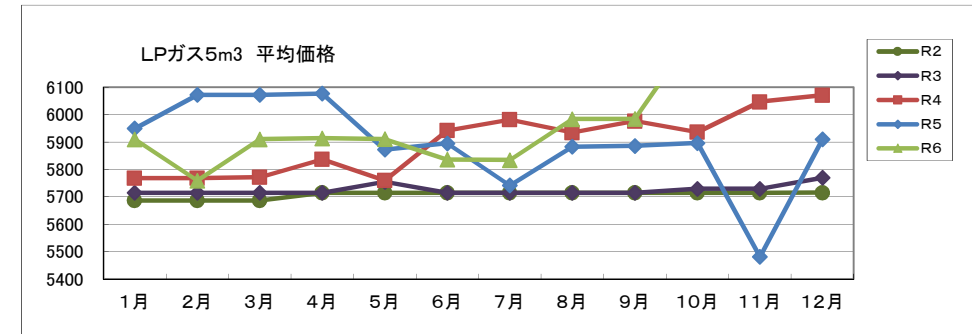

灯油1ℓ平均価格

	R2	R3	R4	R5	R6
1月	93.14	77.46	107.23	113.28	116.61
2月	96.46	81.88	110.94	111.97	118.45
3月	93.63	86.94	114.09	112.05	118.53
4月	80.79	91.26	118.44	112.32	118.69
5月	72.17	91.87	118.19	112.02	121.76
6月	68.47	92.12	118.39	111.97	118.53
7月	68.13	93.85	118.94	112.09	117.84
8月	77.22	95.60	118.83	114.48	118.92
9月	77.26	97.86	119.30	125.08	118.80
10月	76.86	97.04	118.53	124.51	118.30
11月	77.18	106.06	118.48	115.66	
12月	77.01	110.76	115.39	115.96	

LPガス5m3 平均価格

	R2	R3	R4	R5	R6
1月	5,686.83	5,715.17	5,768.17	5,949.36	5,910.33
2月	5,686.83	5,715.17	5,768.17	6,072.33	5,759.58
3月	5,686.83	5,715.17	5,771.92	6,072.33	5,910.50
4月	5,715.17	5,715.17	5,837.33	6,076.67	5,913.58
5月	5,715.17	5,754.91	5,759.82	5,872.33	5,911.00
6月	5,715.17	5,715.17	5,942.67	5,894.83	5,836.33
7月	5,715.17	5,715.17	5,982.08	5,741.50	5,834.42
8月	5,715.17	5,715.17	5,934.92	5,882.92	5,983.92
9月	5,715.17	5,715.17	5,976.67	5,885.42	5,984.75
10月	5,715.17	5,728.92	5,936.67	5,896.00	6,312.17
11月	5,715.17	5,728.92	6,046.75	5,481.08	
12月	5,715.00	5,769.91	6,071.75	5,909.50	

ガソリン1ℓ平均価格

	R2	R3	R4	R5	R6
1月	150.60	135.80	160.90	163.67	172.38
2月	148.70	140.30	169.80	164.00	174.00
3月	147.20	146.00	174.40	164.11	168.38
4月	117.50	147.20	172.78	166.89	175.57
5月	109.80	142.60	162.60	166.67	165.57
6月	124.40	144.70	165.44	166.89	168.00
7月	121.10	152.10	167.63	166.89	178.86
8月	132.80	155.80	165.56	178.11	164.43
9月	128.00	152.40	163.56	182.00	173.57
10月	133.40	160.10	161.11	164.25	170.43
11月	130.80	167.80	163.67	168.50	
12月	132.90	164.90	163.89	173.50	