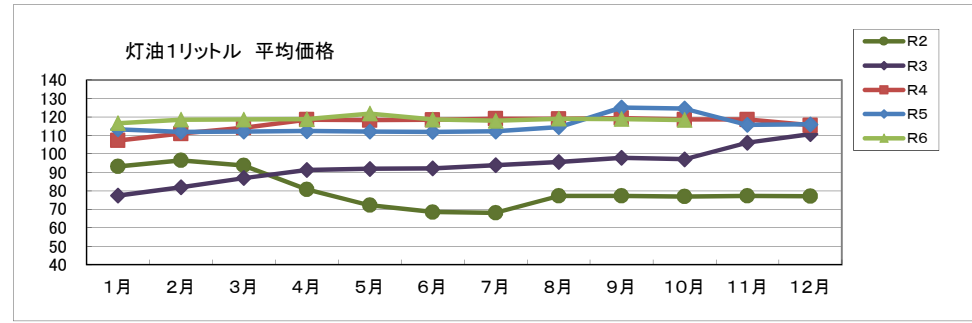

灯油1ℓ平均価格

	R2	R3	R4	R5	R6
1月	93.14	77.46	107.23	113.28	116.61
2月	96.46	81.88	110.94	111.97	118.45
3月	93.63	86.94	114.09	112.05	118.53
4月	80.79	91.26	118.44	112.32	118.69
5月	72.17	91.87	118.19	112.02	121.76
6月	68.47	92.12	118.39	111.97	118.53
7月	68.13	93.85	118.94	112.09	117.84
8月	77.22	95.60	118.83	114.48	118.92
9月	77.26	97.86	119.30	125.08	118.80
10月	76.86	97.04	118.53	124.51	118.30
11月	77.18	106.06	118.48	115.66	
12月	77.01	110.76	115.39	115.96	

LPガス5m3 平均価格

	R2	R3	R4	R5	R6
1月	5,686.83	5,715.17	5,768.17	5,949.36	5,910.33
2月	5,686.83	5,715.17	5,768.17	6,072.33	5,759.58
3月	5,686.83	5,715.17	5,771.92	6,072.33	5,910.50
4月	5,715.17	5,715.17	5,837.33	6,076.67	5,913.58
5月	5,715.17	5,754.91	5,759.82	5,872.33	5,911.00
6月	5,715.17	5,715.17	5,942.67	5,894.83	5,836.33
7月	5,715.17	5,715.17	5,982.08	5,741.50	5,834.42
8月	5,715.17	5,715.17	5,934.92	5,882.92	5,983.92
9月	5,715.17	5,715.17	5,976.67	5,885.42	5,984.75
10月	5,715.17	5,728.92	5,936.67	5,896.00	6,312.17
11月	5,715.17	5,728.92	6,046.75	5,481.08	
12月	5,715.00	5,769.91	6,071.75	5,909.50	

ガソリン1ℓ平均価格

	R2	R3	R4	R5	R6
1月	150.60	135.80	160.90	163.67	172.38
2月	148.70	140.30	169.80	164.00	174.00
3月	147.20	146.00	174.40	164.11	168.38
4月	117.50	147.20	172.78	166.89	175.57
5月	109.80	142.60	162.60	166.67	165.57
6月	124.40	144.70	165.44	166.89	168.00
7月	121.10	152.10	167.63	166.89	178.86
8月	132.80	155.80	165.56	178.11	164.43
9月	128.00	152.40	163.56	182.00	173.57
10月	133.40	160.10	161.11	164.25	170.43
11月	130.80	167.80	163.67	168.50	
12月	132.90	164.90	163.89	173.50	